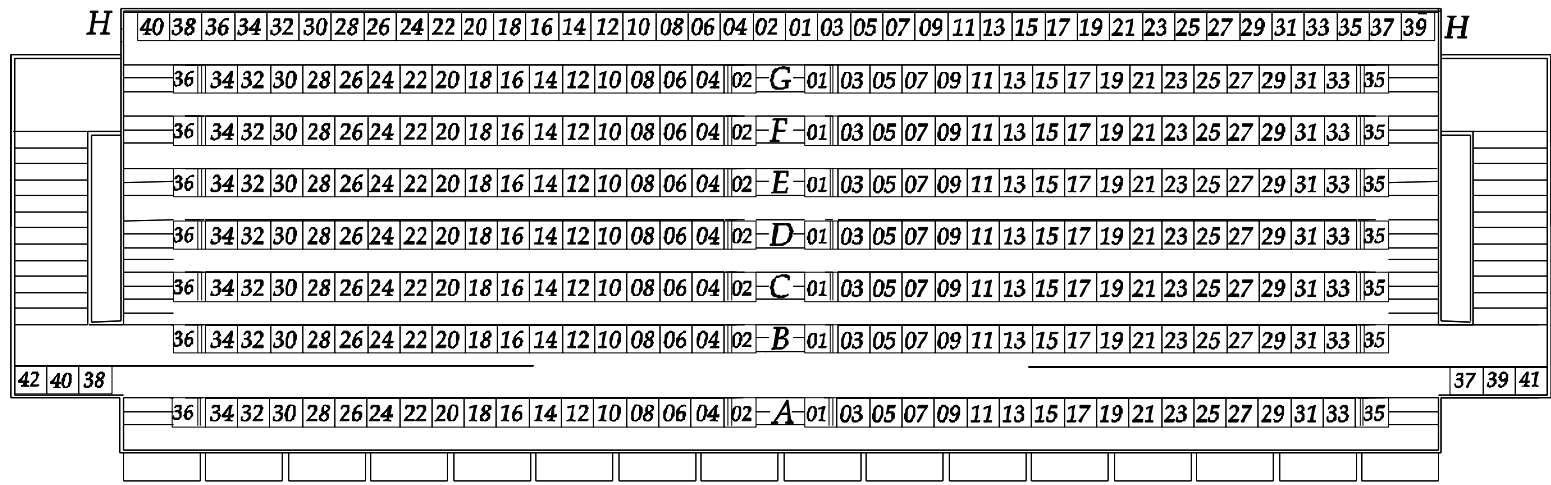

THÉÂTRE DE L'ARCHEVÊCHÉ 2011

BALCON

PORTE N° 2

ORCHESTRE

PORTE N° 3

PORTE N° 1